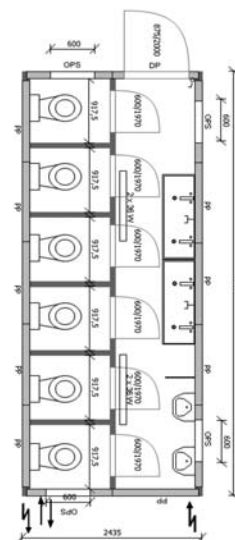

typ MBS 20'/ 2.8 WC - toalety (S4/2.8)

Vnější rozměry: 6058 / 2438 / 2800 mm
Vnitřní světlá výška: 2540 mm

Základní výbava:

1 x vnější dveře 875 / 2000 mm, 2 x plastové okno 600 / 600 mm výklopné bez rolety, 6 x WC-kabinka a vnitřní dveře 600 / 1970 mm, 2 x pisoár s dělicí stěnou, 2 x mycí žlab, 4 x baterie (S), 1 x vstupní regulátor tlaku, 2 x zářivka 2 x 36 W, 2 x vypínač, 2 x zásuvka 220 V, elektroinstalace dle ČSN, manipulační zásuvky pro vysokozdvizný vozík dle ČSN rozteč 1650 (variabilně 950 nebo 2050) mm

Doplňková volitelná výbava:

elektrické topení, mříže na okna, mříž na dveře, ohřivač vody se spodním zásobníkem 5 l, směšovací baterie, nástěnný ventilátor