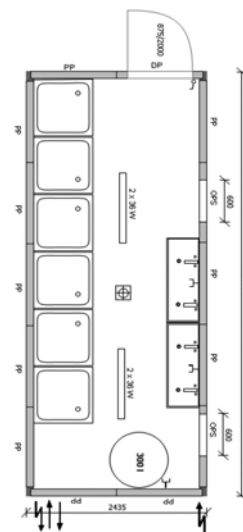

SANITÁRNÍ KONTEJNERY

typ MBS 20' M - umývárna (S6)

Vnější rozměry : 6058 / 2438 / 2591 mm
Vnitřní světlá výška : 2340 mm

typ MBS 20'/ 2.8 M - umývárna (S6/2.8)

Vnější rozměry : 6058 / 2438 / 2800 mm
Vnitřní světlá výška : 2540 mm

Základní výbava :

1 x vnější dveře 875 / 2000 mm, 2 x plastové okno 600 / 600 mm výklopné bez rolety, 6 x sprchová kabinka plastová, 2 x mycí žlab, 4 x směšovací baterie (T+S), 1 x boiler 300 l / 220 V, 2 x podlahová výpust, 1 x vstupní regulátor tlaku, 2 x zářivka 2 x 36 W, 1 x vypínač, 3 x zásuvka 220 V, elektroinstalace dle ČSN, manipulační zásuvky pro vysokozdvizný vozík dle ČSN rozteč 1650 (variabilně 950 nebo 2050) mm

Doplňková volitelná výbava :

elektrické topení, mříže na okna, mříž na dveře, nástěnný ventilátor, věšák na šaty

typ MBS 20' WC - toalety (S4)

Vnější rozměry: 6058 / 2438 / 2591 mm
Vnitřní světlá výška: 2340 mm

typ MBS 20'/ 2.8 WC - toalety (S4/2.8)

Vnější rozměry: 6058 / 2438 / 2800 mm
Vnitřní světlá výška: 2540 mm

Základní výbava:

1 x vnější dveře 875 / 2000 mm, 2 x plastové okno 600 / 600 mm výklopné bez rolety, 6 x WC-kabinka a vnitřní dveře 600 / 1970 mm, 2 x pisoár s dělicí stěnou, 2 x mycí žlab, 4 x baterie (S), 1 x vstupní regulátor tlaku, 2 x zářivka 2 x 36 W, 2 x vypínač, 2 x zásuvka 220 V, elektroinstalace dle ČSN, manipulační zásuvky pro vysokozdvizný vozík dle ČSN rozteč 1650 (variabilně 950 nebo 2050) mm