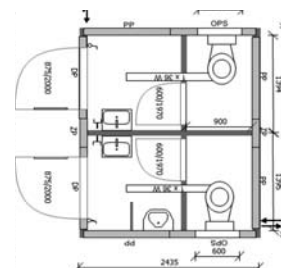

typ MBS 10'/ 2.8 WC LG - WC dámy / páni (S8/2.8)

Vnější rozměry: 2991 / 2438 / 2800 mm
Vnitřní světlá výška: 2540 mm

Základní výbava:

2 x vnější dveře 875 / 2000 mm, 2 x plastové okno 600 / 600 mm výklopné bez rolety, 2 x WC-kabinka a vnitřní dveře 600 / 1970 mm, 1 x pisoár s dělicí stěnou, 2 x umyvadlo (S), 1 x vstupní regulátor tlaku, 2 x zářivka 1 x 36 W, 2 x vypínač, 2 x zásuvka 220 V, elektroinstalace dle ČSN, manipulační zásuvky pro vysokozdvizný vozík rozteč 950 mm

Doplňková volitelná výbava:

elektrické topení, mříže na okna, mříž na dveře, ohřívač vody se spodním zásobníkem 5 l, směšovací baterie, nástěnný ventilátor