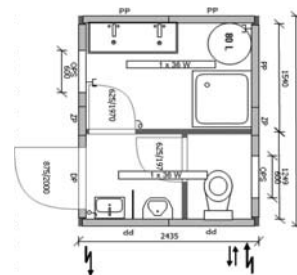

SANITÁRNÍ KONTEJNERY

typ MBS 10' K - kombinovaný (S7)

Vnější rozměry: 2991 / 2438 / 2591 mm
Vnitřní světlá výška: 2340 mm

typ MBS 10'/ 2.8 K - kombinovaný (S7/2.8)

Vnější rozměry: 2991 / 2438 / 2800 mm
Vnitřní světlá výška: 2540 mm

Základní výbava:

2 x vnější dveře 875 / 2000 mm, 2 x plastové okno 600 / 600 mm výklopné bez rolety, 1 x WC-kabinka a vnitřní dveře 600 / 1970 mm, 1 x sprchová kabinka plastová, 1 x pisoár s dělicí stěnou, 1 x mycí žlab, 2 x směšovací baterie (T+S), 1 x umyvadlo (S), 1 x boiler 80 l / 220 V, 1 x podlahová výpust, 1 x vstupní regulátor tlaku, 2 x zářivka 1 x 36 W, 2 x vypínač, 2 x zásuvka 220 V, elektroinstalace dle ČSN, manipulační zásuvky pro vysokozdvizný vozík rozteč 950 mm

Doplňková volitelná výbava:

elektrické topení, mříže na okna, mříž na dveře, ohřívač vody se spodním zásobníkem 5 l, směšovací baterie, nástěnný ventilátor, věšák na šaty

typ MBS 10' WC LG - WC dámy / páni (S8)

Vnější rozměry: 2991 / 2438 / 2591 mm
Vnitřní světlá výška: 2340 mm

typ MBS 10'/ 2.8 WC LG - WC dámy / páni (S8/2.8)

Vnější rozměry: 2991 / 2438 / 2800 mm
Vnitřní světlá výška: 2540 mm

Základní výbava:

2 x vnější dveře 875 / 2000 mm, 2 x plastové okno 600 / 600 mm výklopné bez rolety, 2 x WC-kabinka a vnitřní dveře 600 / 1970 mm, 1 x pisoár s dělicí stěnou, 2 x umyvadlo (S), 1 x vstupní regulátor tlaku, 2 x zářivka 1 x 36 W, 2 x vypínač, 2 x zásuvka 220 V, elektroinstalace dle ČSN, manipulační zásuvky pro vysokozdvizný vozík rozteč 950 mm