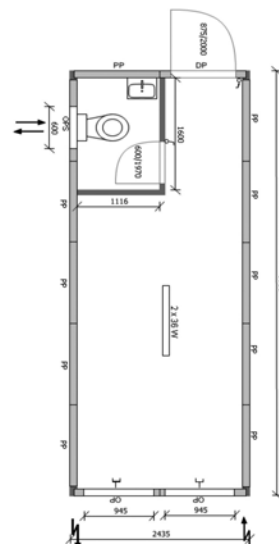

## typ MB 20' WC - kancelář s WC (KS1)

Vnější rozměry: 6058 / 2438 / 2591 mm  
Vnitřní světlá výška: 2340 mm

## typ MB 20' / 2.8 WC - kancelář s WC (KS1/2.8)

Vnější rozměry: 6058 / 2438 / 2800 mm  
Vnitřní světlá výška: 2540 mm

## typ MB 20' / 3 / 2.8 WC – kancelář s WC (KS1/3/2.8)

Vnější rozměry: 6058 / 2991 / 2800 mm  
Vnitřní světlá výška: 2540 mm

## typ MB 20' K - kancelář s WC a umyvárnou (KS2)

Vnější rozměry: 6058 / 2438 / 2591 mm  
Vnitřní světlá výška: 2340 mm