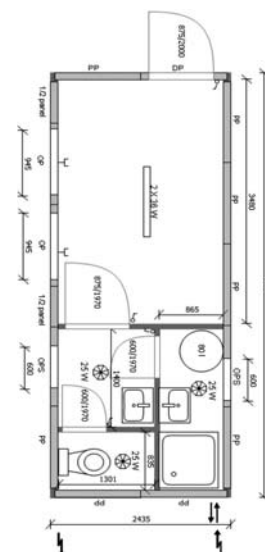

Doplňková volitelná výbava:

elektrické topení, mříže na okna, mříž na dveře, zádveří, ohřívač vody se spodním zásobníkem 5 l, směšovací baterie, věšák na šaty