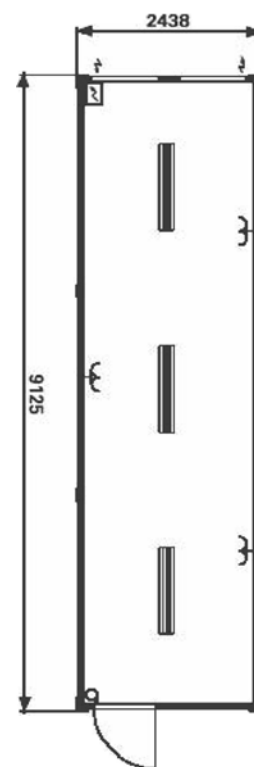

typ MB 30'/ 3 / 2.8 - kancelář

Vnější rozměry: 9125 / 2991 / 2800 mm
Vnitřní světlá výška: 2540 mm

Základní výbava:

1 x vnější dveře 875 / 2000 mm, 2 x plastové okno 935 / 1200 mm dvojčinné
s plastovou roletou, 3 x zářivka 2 x 36 W, 1 x vypínač, 3 x zásuvka 220 V, elek-
troinstalace dle ČSN, bez manipulačních zásuvek pro vysokozdvizný vozík

Doplňková volitelná výbava:

elektrické topení, mříže na okna, mříž na dveře, zádveří