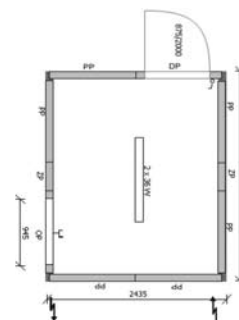

OBYTNÉ KONTEJNERY

typ MB 10' - kancelář (K6)

Vnější rozměry: 2991 / 2438 / 2591 mm
Vnitřní světlá výška: 2340 mm

typ MB 10'/ 2.8 - kancelář (K6/2.8)

Vnější rozměry: 2991 / 2438 / 2800 mm
Vnitřní světlá výška: 2540 mm

Základní výbava:

1 x vnější dveře 875 / 2000 mm, 1 x plastové okno 935 / 1200 mm dvojčinné,
1 x zářivka 2 x 36 W, 1 x vypínač, 1 x zásuvka 220 V, elektroinstalace dle ČSN,
manipulační zásuvky pro vysokozdvizný vozík rozteč 950 mm

Doplňková volitelná výbava:

elektrické topení, mříže na okna, mříž na dveře, zádveří

typ MB 30' - kancelář

Vnější rozměry: 9125 / 2438 / 2591 mm
Vnitřní světlá výška: 2340 mm

typ MB 30'/ 2.8 - kancelář

Vnější rozměry: 9125 / 2438 / 2800 mm
Vnitřní světlá výška: 2540 mm

typ MB 30'/ 3 / 2.8 - kancelář

Vnější rozměry: 9125 / 2991 / 2800 mm
Vnitřní světlá výška: 2540 mm

Základní výbava:

1 x vnější dveře 875 / 2000 mm, 2 x plastové okno 935 / 1200 mm dvojčinné
s plastovou roletou, 3 x zářivka 2 x 36 W, 1 x vypínač, 3 x zásuvka 220 V, elek-
troinstalace dle ČSN, bez manipulačních zásuvek pro vysokozdvizný vozík